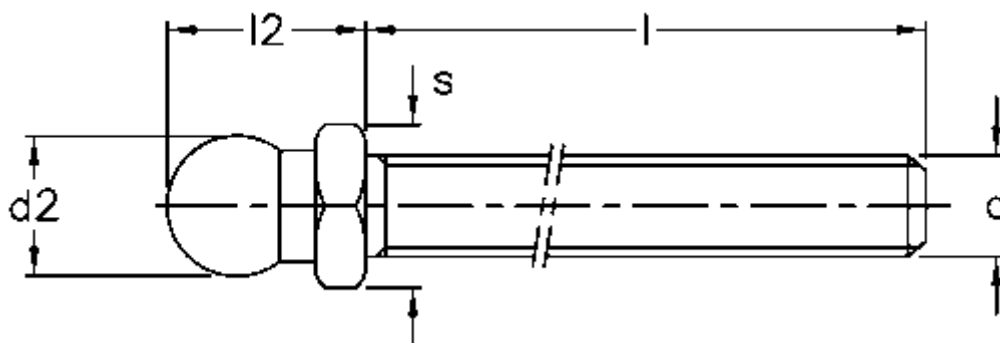

Varenummer: 2310302121
Beskrivelse: E+G Justérskrue, Forzinket stål
SM-14-M8x43

Mål

$d = M8$
 $d_2 = 13.9$
 $l = 43$
 $l_2 = 20$
 $s = 14$